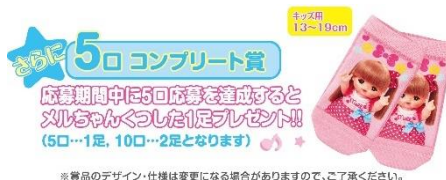

### セットないうよう

商品名 :つくって!まわして!くまさんかいてんずし  
希望小売価格:5,000円(税抜)  
対象年齢 :3歳以上  
セット内容 :かいてんずし本体、お店シート、食べ物パーツ(まぐろ・えび・サーモン・たまご・いくら・コーン・アイス・プリン・ポテト・ふとまき)、お皿10枚、ゆのみ2個  
発売日 :3月24日

## ★外国から遊びにきたメルちゃんの新しいお友だち！「リリちゃん」新発売

メルちゃんに新しいお友だちが登場！くるくるかわいいカールヘアにクリツとした目が印象的な「リリちゃん」を、玩具専門店、量販店で3月24日(土)より発売します。

リリちゃんから届いた旅行先の写真  
(メルちゃん公式 Instagram より)

外国から遊びにきた「リリちゃん」は、のんびりやさんで旅行が好きな女の子。メルちゃんの公式 Instagram ([https://www.instagram.com/mellchan\\_dayo/](https://www.instagram.com/mellchan_dayo/))では、リリちゃんがメルちゃんに旅行先から送った写真を見ることができます。

ネネちゃんと同じ、おねんねすると目が閉じる仕様を採用。もちろん、お風呂にも一緒に入ることができます。付属のキャリーケースは、本物のように開閉ができるので、中に小物を入れることが可能です。

商品名	:メルちゃんのおともだち リリちゃん
希望小売価格	:3,600 円(税抜)
対象年齢	:3 歳以上
セット内容	:リリちゃん本体(パンツ付)、ヘアバンド ワンピース、くつした、くつ、ブラシ、 キャリーバッグ
発売日	:3月24日

## ★メルちゃんグッズが必ずもらえる！「メルちゃんわくわくキャンペーン」がスタート！

応募頂いた方全員が賞品をもらえる「メルちゃんわくわくキャンペーン」を3月1日～7月31日の5か月間実施します。メルちゃんシリーズ全ての商品が対象となる本キャンペーンは、購入した商品のバーコードをハガキに貼って応募が可能。メルちゃんとお揃いのドレス(100名様)、またはメルちゃんオリジナルデザインの水筒とランチボックス(100名様)のどちらかをお選び頂たく抽選形式となります。また、ご応募いただいた方全員に、メルちゃんオリジナルタオルハンカチ(5種)をプレゼント！さらに、今年はタオルハンカチ5種類をコンプリート頂いた方にめれなく、メルちゃんがプリントされたキュートな靴下をプレゼントします。